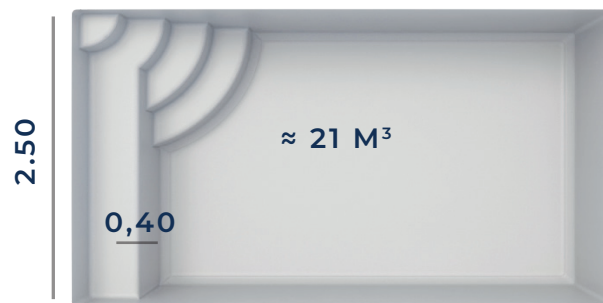

## FICHE TECHNIQUE

Fond Plat

Les dimensions de nos bassins correspondent aux côtes intérieures du rectangle dans lequel s'inscrit la piscine.

6.00

PROFONDEUR 1.40

BÂCHE À BARRES ADAPTABLE

VOLET HORS-SOL NON ADAPTABLE